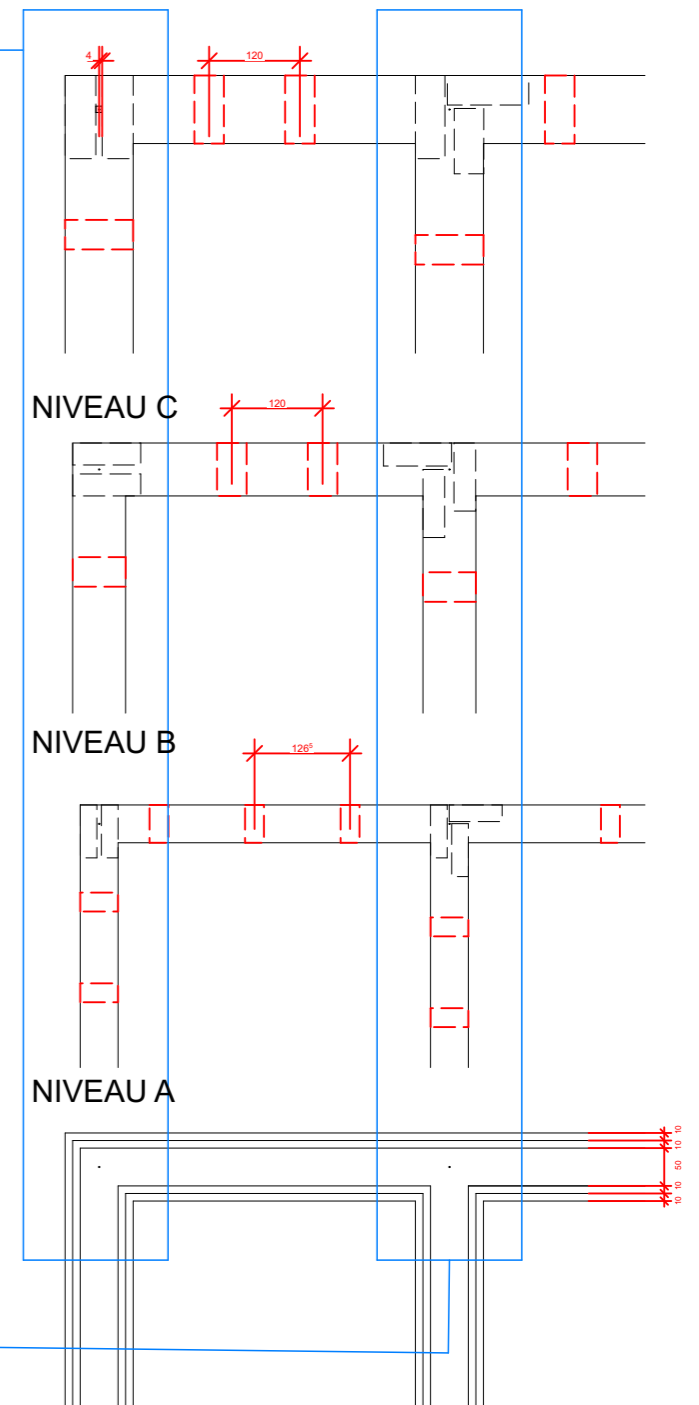

VUE AXONOMETRIQUE GENERALE

VUE ECLATÉE ANGLE

PLAN DES 3 NIVEAUX

FACADE

VUE AXONOMETRIQUE FONDATION

VUE ECLATÉE REFEND

Number: A.02	Title: fondation	Format: A3
Name: (Construction de... ) #Adresse complète du site		Date: 12/08/2017